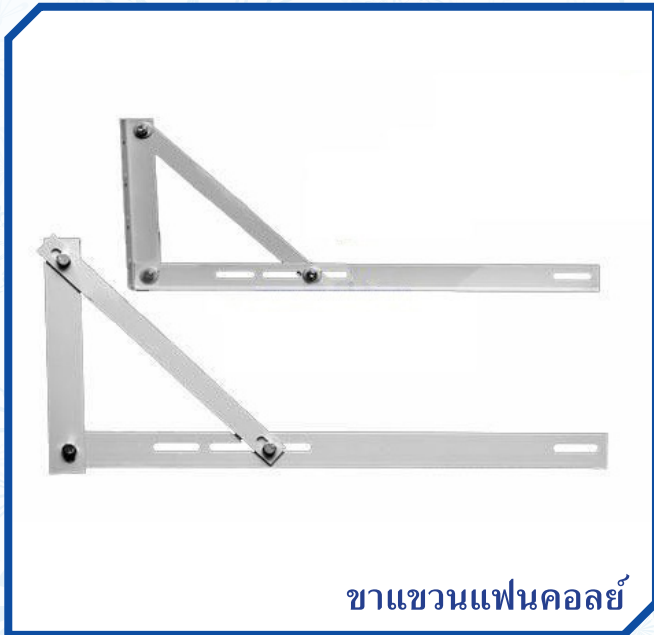

ขาแขวนแฟนคอยล์