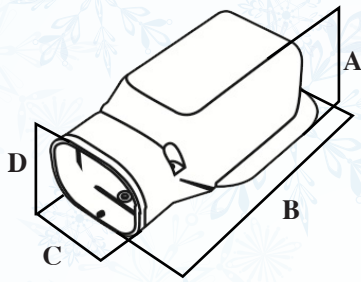

SKY เยี่ยฟ้า ทำแดด TAI-Q แข็งแรง ใช้ทน ใช้นาน ช่างแอร์ คຸ້ມຄ່າ คຸ້ມราคา BIG-T เม็ดใหม่ ใช้ดี สีสวย

SKY / TAI-Q / CHANG AIR

ท่อราง (SLIM DUCT)

MODEL	บรรจุ	A	B	C
SD-65	10	60	65	2000
SD-75	10	60	75	2000
SD-99	5	70	100	2000

ขาว ครีม เทา

ฝาครอบ (SLIM WALL)

MODEL	บรรจุ	A	B	C	D
SW-65	40	80	195	65	60
SW-75	40	80	205	85	65
SW-99	20	90	205	110	75

ขาว ครีม เทา

ข้องอโค้ง (SLIM ELBOW)

MODEL	บรรจุ	A	B	C
SK-65	40	100	65	65
SK-75	40	130	70	80
SK-99	20	150	75	110

ขาว ครีม เทา

ข้องอมุม (SLIM CORNER)

MODEL	บรรจุ	A	B	C
SC-65	40	100	65	65
SC-75	40	115	80	65
SC-99	20	150	110	75

ขาว ครีม เทา

ข้อต่อตรง (SLIM JOIN)

MODEL	บรรจุ	A	B	C
SJ-65	40	60	40	35
SJ-75	40	75	40	50
SJ-99	20	110	85	-