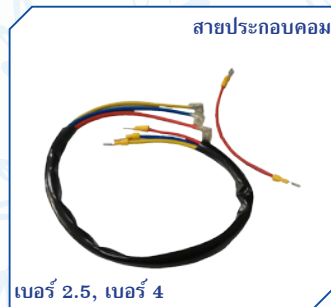

รูม Orange

แจ๊คเสียบขั้วทางปลา

สายเซนเซอร์ Mizu, LG

สายเกจชาร์ต

สำหรับ R22 ยาว 36 นิ้ว และ 72 นิ้ว

สายประกอบคอม

เบอร์ 2.5, เบอร์ 4

ไฮเฟรสเซอร์ โลว์เฟรสเซอร์

ไดเออร์ตู้แช่และตู้เย็นซูเปอร์

ไดเออร์

ขนาดเชื่อม 1/2, 3/8, 5/8
ขนาดแฟร์ 1/2, 3/8, 5/8

ขอยต่อแกนมอเตอร์

รีเลย์ตู้เย็น

ขนาด A3A4, GE

แม็กเนติก

รุ่น 25A1P, 30A1P
25A2P, 30A2P, 40A2P